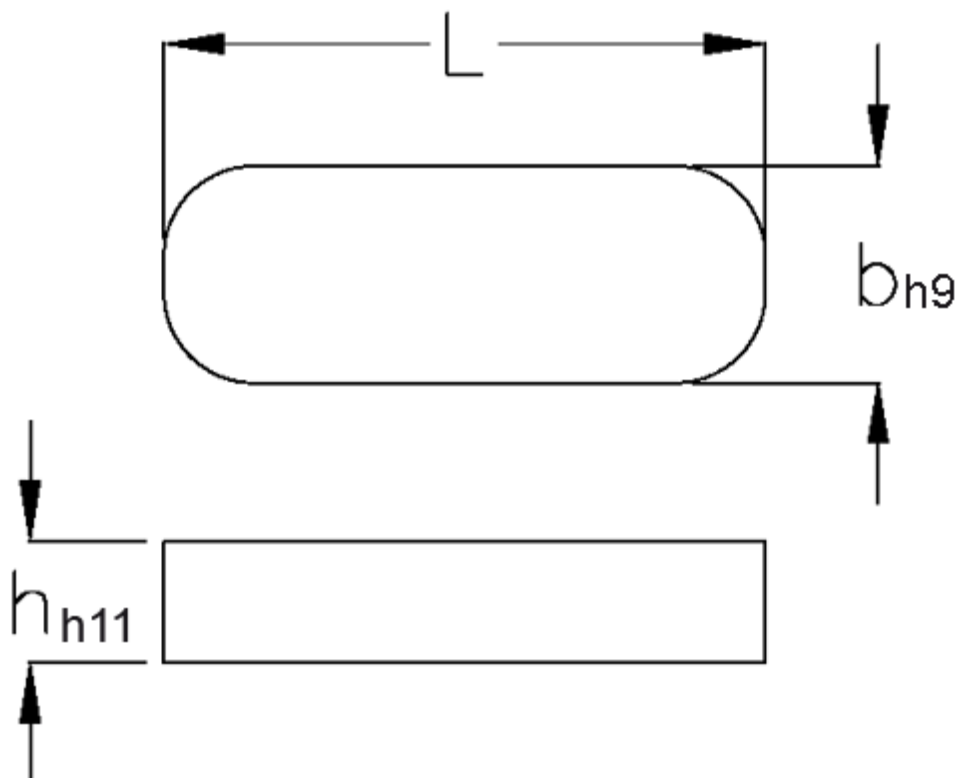

Varenummer: 09053306

Beskrivelse: KLEE Pasfedre A 3x3x6 DIN 6885

Mål

b = 3

h = 3

L = 6.0

Tolerance b = 0.025

Tolerance h = 0.060

Tolerance L = -0,2